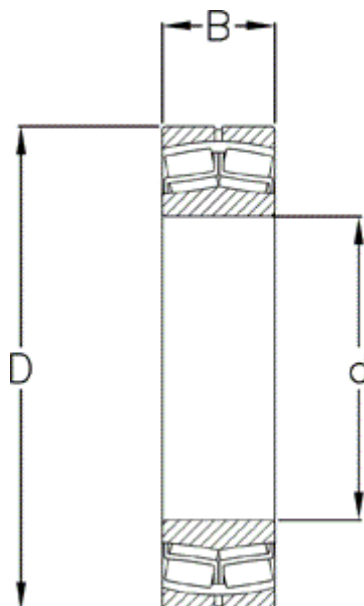

Varenummer: 5718040023011

Beskrivelse: NSK Sfærisk rulleleje 22208EAE4 CM

Mål

= Further measures: [Download PDF catalogue from Documents](#)

B = 23

d = 40

D = 80